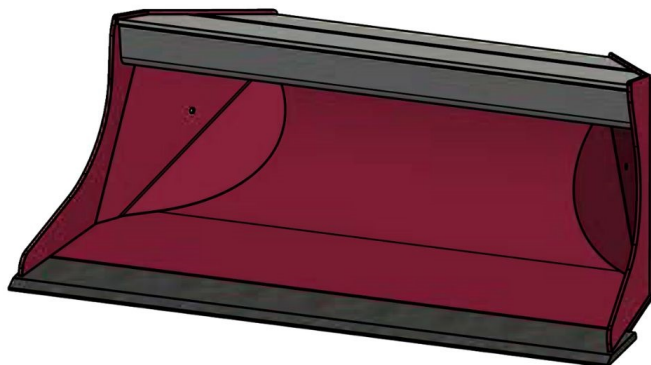

Sylvester A/S

JST N-PSR5 ROTORTILT PLANERSKOVL (A), B130, S45

SKU: JST-6804130000-S45

SPECIFIKATIONER / PASSER TIL:

Maskinstørrelse [ton]: 6.0 - 9.0
Ophæng: S45
Bredde [mm]: 1300
Volumen (SAE) [L]: 245
Vægt (uden ophæng) [kg]: 154
Åbning [mm]: 567
Åbnings vinkel [°]: 16
Højde [mm]: 471