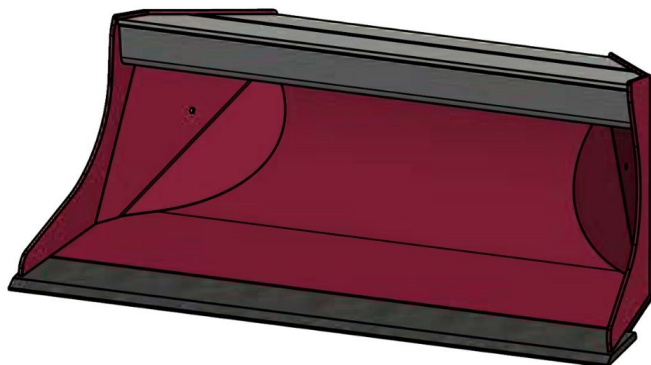

### SPECIFIKATIONER / PASSER TIL:

Maskinstørrelse [ton]: 6.0 - 9.0  
Ophæng: Hydrema  
Bredde [mm]: 1200  
Volumen (SAE) [L]: 220  
Vægt (uden ophæng) [kg]: 141  
Åbning [mm]: 567  
Åbnings vinkel [°]: 16  
Højde [mm]: 471