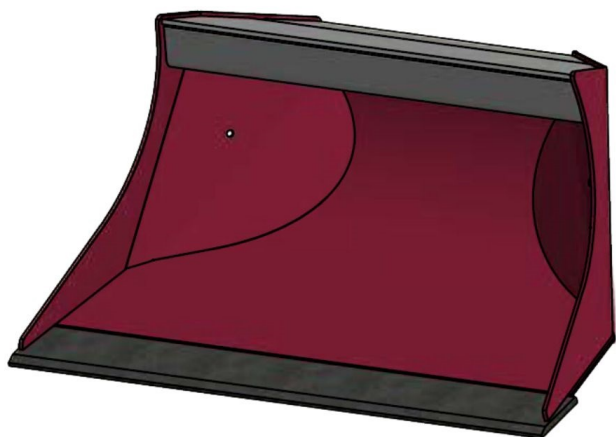

Sylvester A/S

JST N-PSR4 ROTORTILT PLANERSKOVL (B), B160, MH40

SKU: JST-6706160000-MH40

SPECIFIKATIONER / PASSER TIL:

Maskinstørrelse [ton]: 4.0 - 6.0

Ophæng: MH40

Bredde [mm]: 1600

Specifikationer er vejledende. Billeder kan afvige fra selve produktet og kan være vist med ekstra udstyr eller ophæng. Der tages forbehold for ændringer samt tastefejl.