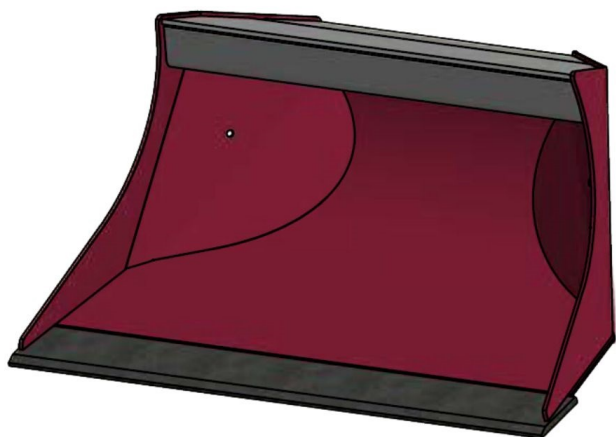

Sylvester A/S

JST N-PSR4 ROTORTILT PLANERSKOVL (B), B150, MH40

SKU: JST-6706150000-MH40

SPECIFIKATIONER / PASSER TIL:

Maskinstørrelse [ton]: 4.0 - 6.0

Ophæng: MH40

Bredde [mm]: 1500

Volumen (SAE) [L]: 370

Vægt (uden ophæng) [kg]: 146

Åbning [mm]: 734

Åbnings vinkel [°]: 25

Højde [mm]: 515

Specifikationer er vejledende. Billeder kan afvige fra selve produktet og kan være vist med ekstra udstyr eller ophæng. Der tages forbehold for ændringer samt tastefejl.