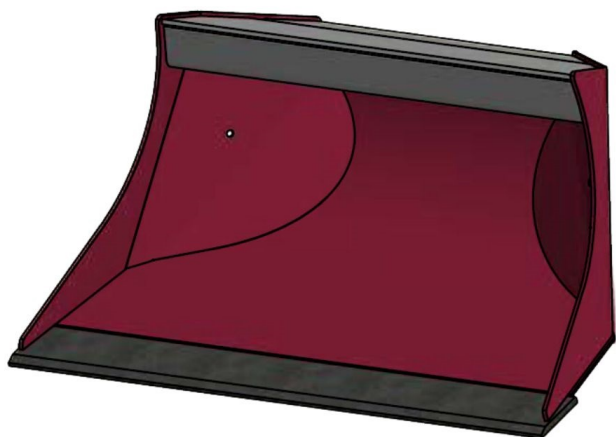

Sylvester A/S

JST N-PSR4 ROTORTILT PLANERSKOVL (B), B150, HYDREMA

SKU: JST-6706150000-HY

SPECIFIKATIONER / PASSER TIL:

Maskinstørrelse [ton]: 4.0 - 6.0

Ophæng: Hydrema

Bredde [mm]: 1500

Volumen (SAE) [L]: 370

Vægt (uden ophæng) [kg]: 146

Åbning [mm]: 734

Åbnings vinkel [°]: 25

Højde [mm]: 515

Specifikationer er vejledende. Billeder kan afvige fra selve produktet og kan være vist med ekstra udstyr eller ophæng. Der tages forbehold for ændringer samt tastefejl.