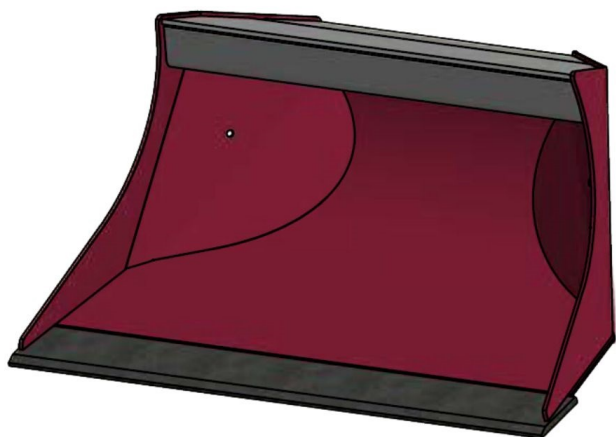

Sylvester A/S

JST N-PSR4 ROTORTILT PLANERSKOVL (B), B130, MH40

SKU: JST-6706130000-MH40

SPECIFIKATIONER / PASSER TIL:

Maskinstørrelse [ton]: 4.0 - 6.0

Ophæng: MH40

Bredde [mm]: 1300

Volumen (SAE) [L]: 300

Vægt (uden ophæng) [kg]: 125

Åbning [mm]: 734

Åbnings vinkel [°]: 25

Højde [mm]: 515

Specifikationer er vejledende. Billeder kan afvige fra selve produktet og kan være vist med ekstra udstyr eller ophæng. Der tages forbehold for ændringer samt tastefejl.