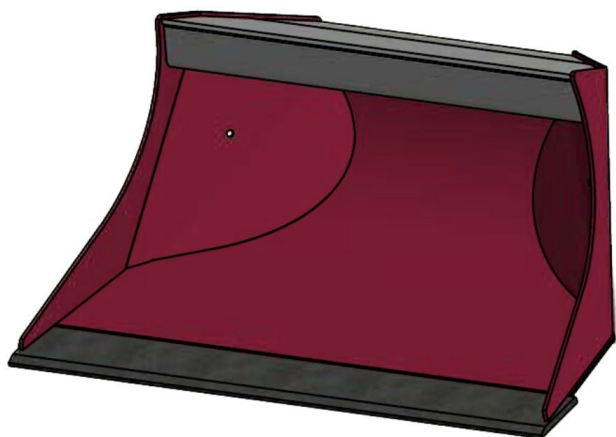

Sylvester A/S

JST N-PSR4 ROTORTILT PLANERSKOVL (B), B110, HYDREMA

SKU: JST-6706110000-HY

SPECIFIKATIONER / PASSER TIL:

Maskinstørrelse [ton]: 4.0 - 6.0

Ophæng: Hydrema

Bredde [mm]: 1100

Volumen (SAE) [L]: 230

Vægt (uden ophæng) [kg]: 104

Åbning [mm]: 734

Åbnings vinkel [°]: 25

Højde [mm]: 515

Specifikationer er vejledende. Billeder kan afvige fra selve produktet og kan være vist med ekstra udstyr eller ophæng. Der tages forbehold for ændringer samt tastefejl.