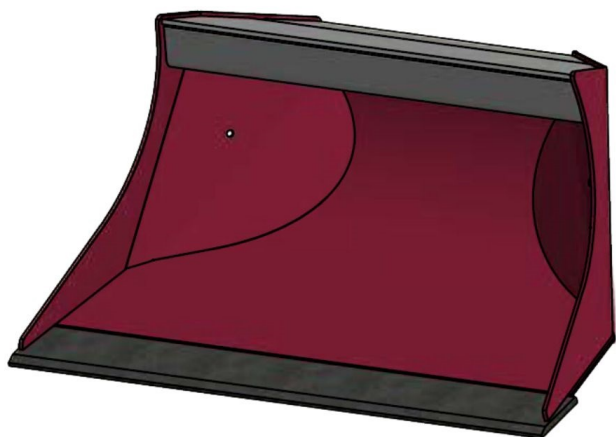

Sylvester A/S

JST N-PSR4 ROTORTILT PLANERSKOVL (A), B160, S40

SKU: JST-6704160000-S40

SPECIFIKATIONER / PASSER TIL:

Maskinstørrelse [ton]: 4.0 - 6.0

Ophæng: S40

Bredde [mm]: 1600

Volumen (SAE) [L]: 345

Vægt (uden ophæng) [kg]: 151

Åbning [mm]: 663

Åbnings vinkel [°]: 25

Højde [mm]: 470

Specifikationer er vejledende. Billeder kan afvige fra selve produktet og kan være vist med ekstra udstyr eller ophæng. Der tages forbehold for ændringer samt tastefejl.