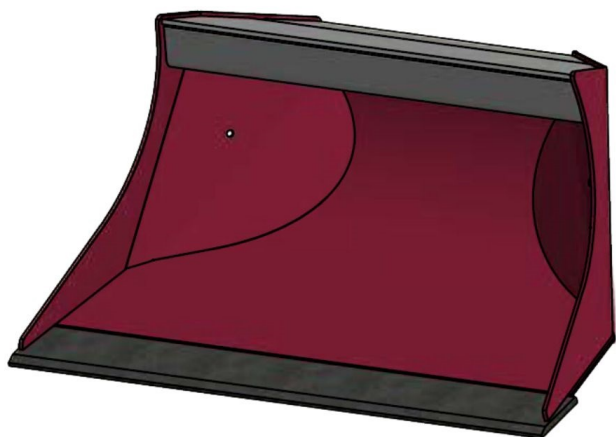

Sylvester A/S

JST N-PSR4 ROTORTILT PLANERSKOVL (A), B150, HYDREMA

SKU: JST-6704150000-HY

SPECIFIKATIONER / PASSER TIL:

Maskinstørrelse [ton]: 4.0 - 6.0

Ophæng: Hydrema

Bredde [mm]: 1500

Volumen (SAE) [L]: 317

Vægt (uden ophæng) [kg]: 141

Åbning [mm]: 663

Åbnings vinkel [°]: 25

Højde [mm]: 470

Specifikationer er vejledende. Billeder kan afvige fra selve produktet og kan være vist med ekstra udstyr eller ophæng. Der tages forbehold for ændringer samt tastefejl.