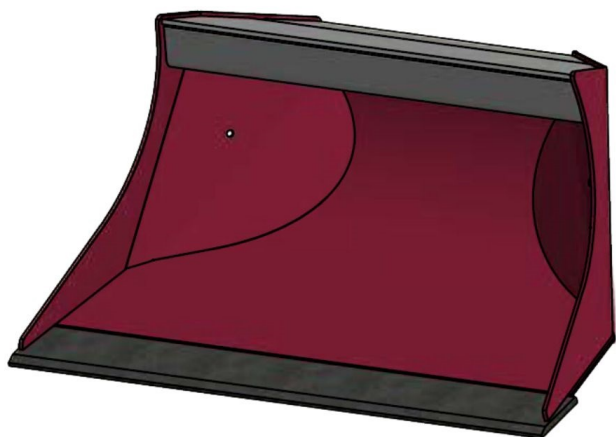

## JST N-PSR4 ROTORTILT PLANERSKOVL (A), B140, S40

SKU: JST-6704140000-S40

---

### SPECIFIKATIONER / PASSER TIL:

Maskinstørrelse [ton]: 4.0 - 6.0

Ophæng: S40

Bredde [mm]: 1400

Volumen (SAE) [L]: 288

Vægt (uden ophæng) [kg]: 131

Åbning [mm]: 663

Åbnings vinkel [°]: 25

Højde [mm]: 470

Specifikationer er vejledende. Billeder kan afvige fra selve produktet og kan være vist med ekstra udstyr eller ophæng. Der tages forbehold for ændringer samt tastefejl.