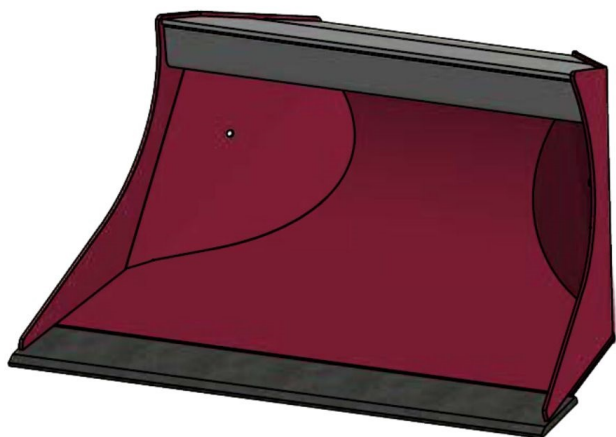

Sylvester A/S

JST N-PSR4 ROTORTILT PLANERSKOVL (A), B130, S40

SKU: JST-6704130000-S40

SPECIFIKATIONER / PASSER TIL:

Maskinstørrelse [ton]: 4.0 - 6.0

Ophæng: S40

Bredde [mm]: 1300

Volumen (SAE) [L]: 260

Vægt (uden ophæng) [kg]: 121

Åbning [mm]: 663

Åbnings vinkel [°]: 25

Højde [mm]: 470

Specifikationer er vejledende. Billeder kan afvige fra selve produktet og kan være vist med ekstra udstyr eller ophæng. Der tages forbehold for ændringer samt tastefejl.