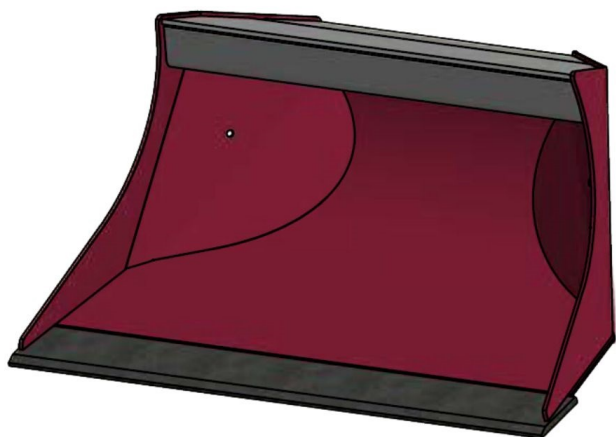

Sylvester A/S

JST N-PSR4 ROTORTILT PLANERSKOVL (A), B130, MH40

SKU: JST-6704130000-MH40

SPECIFIKATIONER / PASSER TIL:

Maskinstørrelse [ton]: 4.0 - 6.0

Ophæng: MH40

Bredde [mm]: 1300

Volumen (SAE) [L]: 260

Vægt (uden ophæng) [kg]: 121

Åbning [mm]: 663

Åbnings vinkel [°]: 25

Højde [mm]: 470

Specifikationer er vejledende. Billeder kan afvige fra selve produktet og kan være vist med ekstra udstyr eller ophæng. Der tages forbehold for ændringer samt tastefejl.