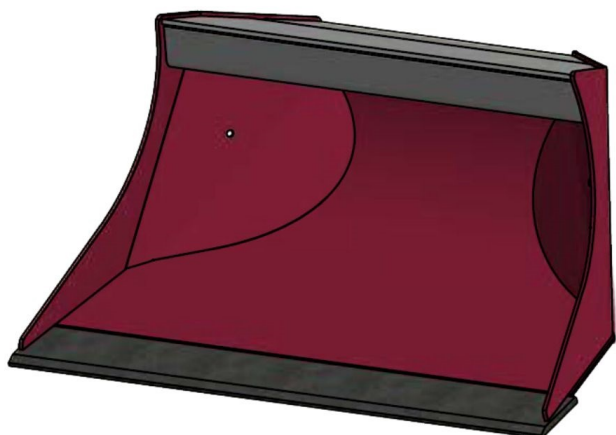

Sylvester A/S

JST N-PSR4 ROTORTILT PLANERSKOVL (A), B120, S40

SKU: JST-6704120000-S40

SPECIFIKATIONER / PASSER TIL:

Maskinstørrelse [ton]: 4.0 - 6.0

Ophæng: S40

Bredde [mm]: 1200

Volumen (SAE) [L]: 231

Vægt (uden ophæng) [kg]: 111

Åbning [mm]: 663

Åbnings vinkel [°]: 25

Højde [mm]: 470

Specifikationer er vejledende. Billeder kan afvige fra selve produktet og kan være vist med ekstra udstyr eller ophæng. Der tages forbehold for ændringer samt tastefejl.