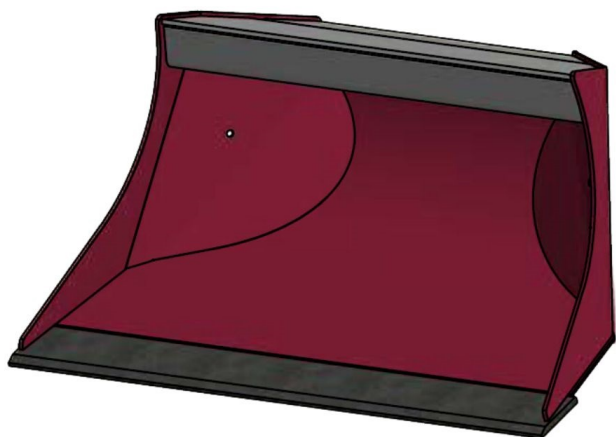

## JST N-PSR4 ROTORTILT PLANERSKOVL (A), B110, MH40

**SKU:** JST-6704110000-MH40

---

### SPECIFIKATIONER / PASSER TIL:

Maskinstørrelse [ton]: 4.0 - 6.0

Ophæng: MH40

Bredde [mm]: 1100

Volumen (SAE) [L]: 203

Vægt (uden ophæng) [kg]: 101

Åbning [mm]: 663

Åbnings vinkel [°]: 25

Højde [mm]: 470

Specifikationer er vejledende. Billeder kan afvige fra selve produktet og kan være vist med ekstra udstyr eller ophæng. Der tages forbehold for ændringer samt tastefejl.