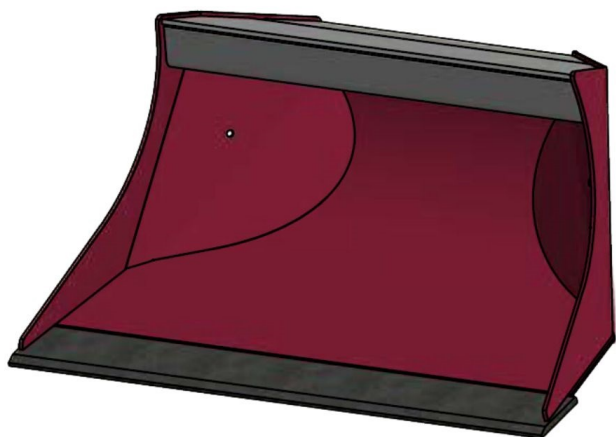

JST N-PSR4 ROTORTILT PLANERSKOVL (A), B110, HYDREMA

SKU: JST-6704110000-HY

SPECIFIKATIONER / PASSER TIL:

Maskinstørrelse [ton]: 4.0 - 6.0

Ophæng: Hydrema

Bredde [mm]: 1100

Volumen (SAE) [L]: 203

Vægt (uden ophæng) [kg]: 101

Åbning [mm]: 663

Åbnings vinkel [°]: 25

Højde [mm]: 470

Specifikationer er vejledende. Billeder kan afvige fra selve produktet og kan være vist med ekstra udstyr eller ophæng. Der tages forbehold for ændringer samt tastefejl.