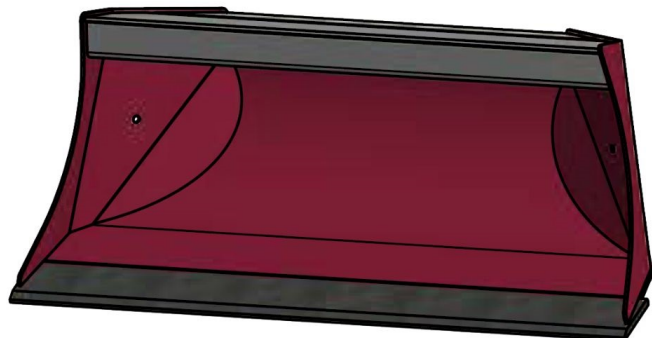

## JST N-PSR2 ROTORTILT PLANERSKOVL (C), B130, S30/150

SKU: JST-6505130000-S30/150

---

### SPECIFIKATIONER / PASSER TIL:

Maskinstørrelse [ton]: 2.0 - 2.8

Ophæng: S30/150

Bredde [mm]: 1300

Volumen (SAE) [L]: 228

Vægt (uden ophæng) [kg]: 84

Åbning [mm]: 573

Åbnings vinkel [°]: 25

Højde [mm]: 480

Specifikationer er vejledende. Billeder kan afvige fra selve produktet og kan være vist med ekstra udstyr eller ophæng. Der tages forbehold for ændringer samt tastefejl.