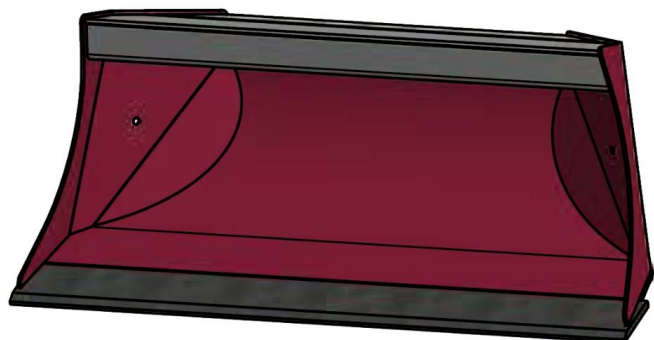

Sylvester A/S

JST N-PSR2 ROTORTILT PLANERSKOVL (C), B120, S30/150

SKU: JST-6505120000-S30/150

SPECIFIKATIONER / PASSER TIL:

Maskinstørrelse [ton]: 2.0 - 2.8

Ophæng: S30/150

Bredde [mm]: 1200

Volumen (SAE) [L]: 205

Vægt (uden ophæng) [kg]: 77

Åbning [mm]: 573

Åbnings vinkel [°]: 25

Højde [mm]: 480

Specifikationer er vejledende. Billeder kan afvige fra selve produktet og kan være vist med ekstra udstyr eller ophæng. Der tages forbehold for ændringer samt tastefejl.