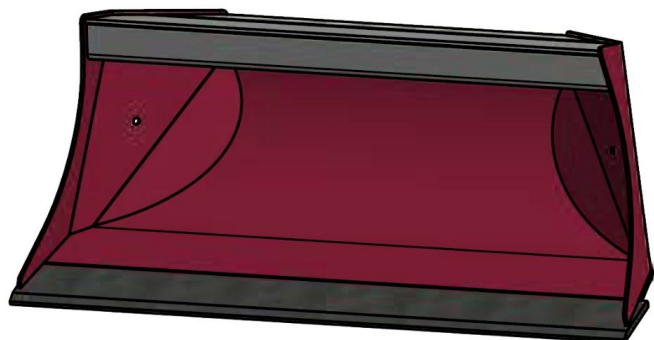

Sylvester A/S

JST N-PSR2 ROTORTILT PLANERSKOVL (C), B110, S30/180

SKU: JST-6505110000-S30/180

SPECIFIKATIONER / PASSER TIL:

Maskinstørrelse [ton]: 2.0 - 2.8

Ophæng: S30/180

Bredde [mm]: 1100

Volumen (SAE) [L]: 181

Vægt (uden ophæng) [kg]: 70

Åbning [mm]: 573

Åbnings vinkel [°]: 25

Højde [mm]: 480

Specifikationer er vejledende. Billeder kan afvige fra selve produktet og kan være vist med ekstra udstyr eller ophæng. Der tages forbehold for ændringer samt tastefejl.