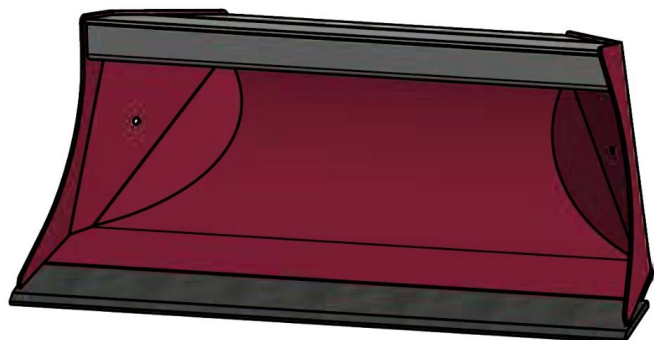

Sylvester A/S

JST N-PSR2 ROTORTILT PLANERSKOVL (C), B110, S30/150

SKU: JST-6505110000-S30/150

SPECIFIKATIONER / PASSER TIL:

Maskinstørrelse [ton]: 2.0 - 2.8

Ophæng: S30/150

Bredde [mm]: 1100

Volumen (SAE) [L]: 181

Vægt (uden ophæng) [kg]: 70

Åbning [mm]: 573

Åbnings vinkel [°]: 25

Højde [mm]: 480

Specifikationer er vejledende. Billeder kan afvige fra selve produktet og kan være vist med ekstra udstyr eller ophæng. Der tages forbehold for ændringer samt tastefejl.