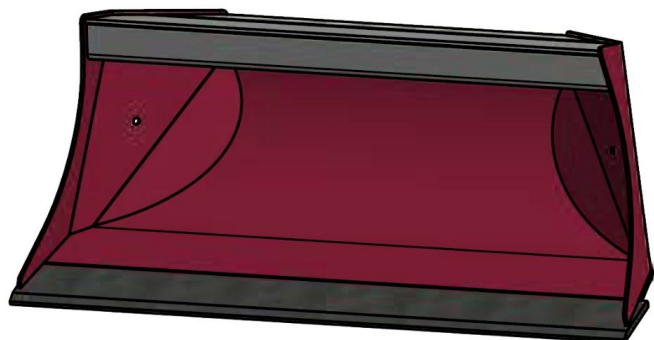

Sylvester A/S

JST N-PSR2 ROTORTILT PLANERSKOVL (C), B100, S40

SKU: JST-6505100000-S40

SPECIFIKATIONER / PASSER TIL:

Maskinstørrelse [ton]: 2.0 - 2.8

Ophæng: S40

Bredde [mm]: 1000

Volumen (SAE) [L]: 158

Vægt (uden ophæng) [kg]: 63

Åbning [mm]: 573

Åbnings vinkel [°]: 25

Højde [mm]: 480

Specifikationer er vejledende. Billeder kan afvige fra selve produktet og kan være vist med ekstra udstyr eller ophæng. Der tages forbehold for ændringer samt tastefejl.