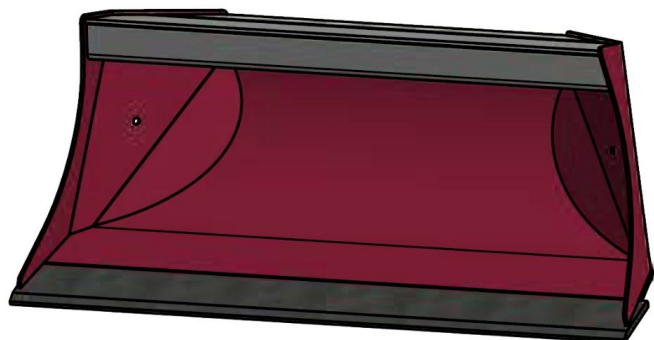

## JST N-PSR2 ROTORTILT PLANERSKOVL (C), B100, S30/150

SKU: JST-6505100000-S30/150

---

### SPECIFIKATIONER / PASSER TIL:

Maskinstørrelse [ton]: 2.0 - 2.8

Ophæng: S30/150

Bredde [mm]: 1000

Volumen (SAE) [L]: 158

Vægt (uden ophæng) [kg]: 63

Åbning [mm]: 573

Åbnings vinkel [°]: 25

Højde [mm]: 480

Specifikationer er vejledende. Billeder kan afvige fra selve produktet og kan være vist med ekstra udstyr eller ophæng. Der tages forbehold for ændringer samt tastefejl.