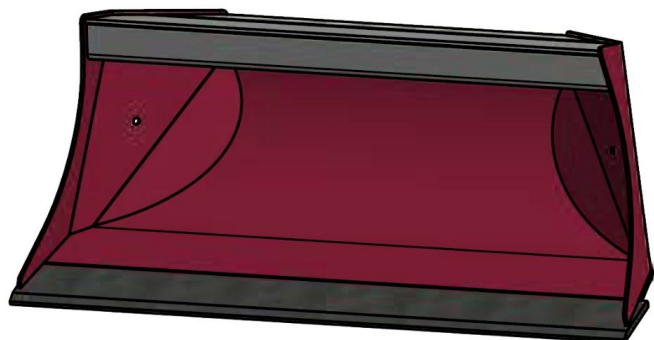

### SPECIFIKATIONER / PASSER TIL:

Maskinstørrelse [ton]: 2.0 - 2.8

Ophæng: MH40

Bredde [mm]: 1000

Volumen (SAE) [L]: 158

Vægt (uden ophæng) [kg]: 63

Åbning [mm]: 573

Åbnings vinkel [°]: 25

Højde [mm]: 480

Specifikationer er vejledende. Billeder kan afvige fra selve produktet og kan være vist med ekstra udstyr eller ophæng. Der tages forbehold for ændringer samt tastefejl.