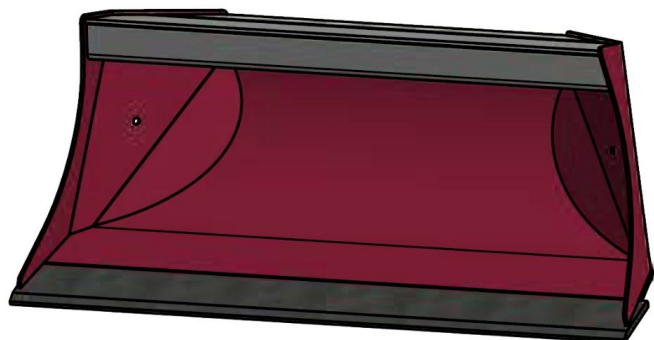

Sylvester A/S

JST N-PSR2 ROTORTILT PLANERSKOVL (B), B140, S30/180

SKU: JST-6504140000-S30/180

SPECIFIKATIONER / PASSER TIL:

Maskinstørrelse [ton]: 2.0 - 2.8

Ophæng: S30/180

Bredde [mm]: 1400

Volumen (SAE) [L]: 205

Vægt (uden ophæng) [kg]: 86

Åbning [mm]: 508

Åbnings vinkel [°]: 25

Højde [mm]: 420

Specifikationer er vejledende. Billeder kan afvige fra selve produktet og kan være vist med ekstra udstyr eller ophæng. Der tages forbehold for ændringer samt tastefejl.