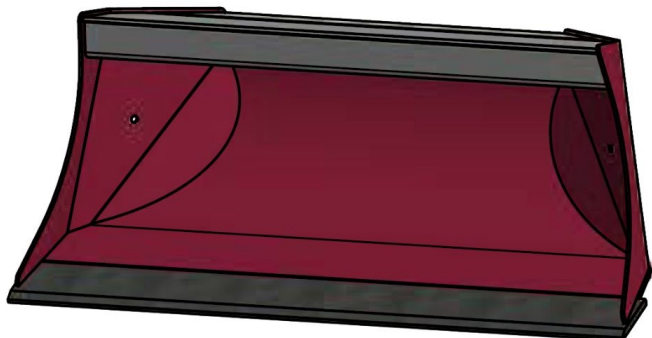

Sylvester A/S

JST N-PSR2 ROTORTILT PLANERSKOVL (B), B140, S30/150

SKU: JST-6504140000-S30/150

SPECIFIKATIONER / PASSER TIL:

Maskinstørrelse [ton]: 2.0 - 2.8

Ophæng: S30/150

Bredde [mm]: 1400

Volumen (SAE) [L]: 205

Vægt (uden ophæng) [kg]: 86

Åbning [mm]: 508

Åbnings vinkel [°]: 25

Højde [mm]: 420

Specifikationer er vejledende. Billeder kan afvige fra selve produktet og kan være vist med ekstra udstyr eller ophæng. Der tages forbehold for ændringer samt tastefejl.