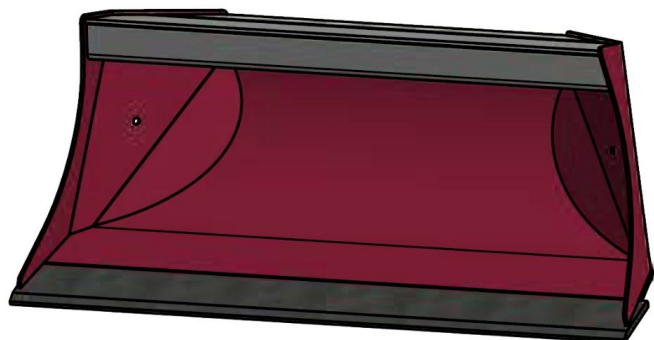

Sylvester A/S

JST N-PSR2 ROTORTILT PLANERSKOVL (B), B120, MH40

SKU: JST-6504120000-MH40

SPECIFIKATIONER / PASSER TIL:

Maskinstørrelse [ton]: 2.0 - 2.8

Ophæng: MH40

Bredde [mm]: 1200

Volumen (SAE) [L]: 168

Vægt (uden ophæng) [kg]: 73

Åbning [mm]: 508

Åbnings vinkel [°]: 25

Højde [mm]: 420

Specifikationer er vejledende. Billeder kan afvige fra selve produktet og kan være vist med ekstra udstyr eller ophæng. Der tages forbehold for ændringer samt tastefejl.