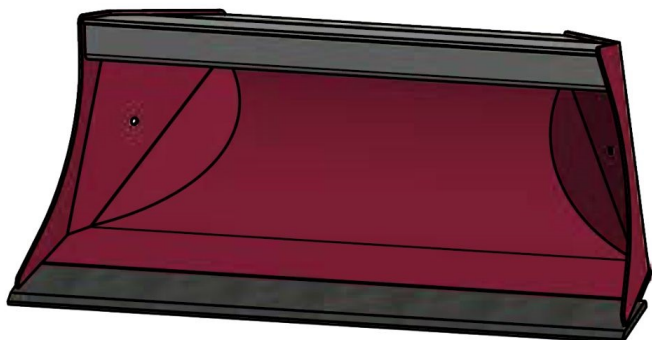

Sylvester A/S

JST N-PSR2 ROTORTILT PLANERSKOVL (B), B110, S30/180

SKU: JST-6504110000-S30/180

SPECIFIKATIONER / PASSER TIL:

Maskinstørrelse [ton]: 2.0 - 2.8

Ophæng: S30/180

Bredde [mm]: 1100

Volumen (SAE) [L]: 149

Vægt (uden ophæng) [kg]: 67

Åbning [mm]: 508

Åbnings vinkel [°]: 25

Højde [mm]: 420

Specifikationer er vejledende. Billeder kan afvige fra selve produktet og kan være vist med ekstra udstyr eller ophæng. Der tages forbehold for ændringer samt tastefejl.