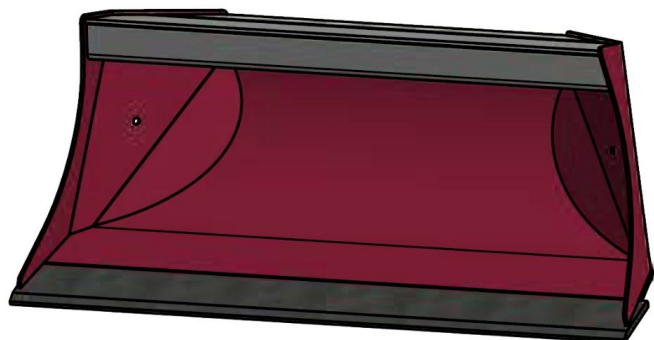

### SPECIFIKATIONER / PASSER TIL:

Maskinstørrelse [ton]: 2.0 - 2.8

Ophæng: S40

Bredde [mm]: 1000

Volumen (SAE) [L]: 131

Vægt (uden ophæng) [kg]: 60

Åbning [mm]: 508

Åbnings vinkel [°]: 25

Højde [mm]: 420

Specifikationer er vejledende. Billeder kan afvige fra selve produktet og kan være vist med ekstra udstyr eller ophæng. Der tages forbehold for ændringer samt tastefejl.