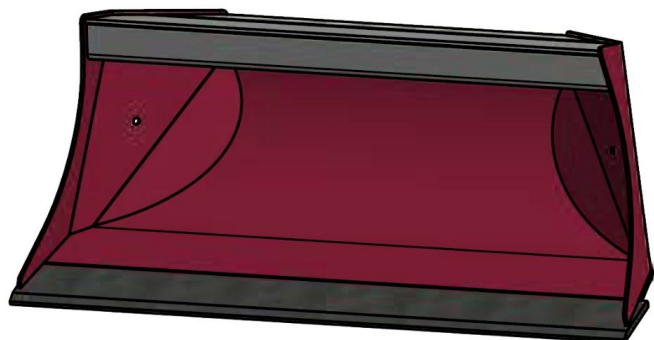

Sylvester A/S

JST N-PSR2 ROTORTILT PLANERSKOVL (B), B100, S30/180

SKU: JST-6504100000-S30/180

SPECIFIKATIONER / PASSER TIL:

Maskinstørrelse [ton]: 2.0 - 2.8

Ophæng: S30/180

Bredde [mm]: 1000

Volumen (SAE) [L]: 131

Vægt (uden ophæng) [kg]: 60

Åbning [mm]: 508

Åbnings vinkel [°]: 25

Højde [mm]: 420

Specifikationer er vejledende. Billeder kan afvige fra selve produktet og kan være vist med ekstra udstyr eller ophæng. Der tages forbehold for ændringer samt tastefejl.