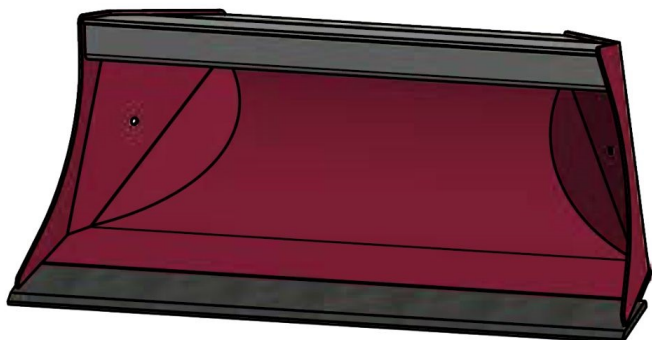

Sylvester A/S

JST N-PSR2 ROTORTILT PLANERSKOVL (A), B150, S30/180

SKU: JST-6503150000-S30/180

SPECIFIKATIONER / PASSER TIL:

Maskinstørrelse [ton]: 2.0 - 2.8

Ophæng: S30/180

Bredde [mm]: 1500

Volumen (SAE) [L]: 207

Vægt (uden ophæng) [kg]: 91

Åbning [mm]: 463

Åbnings vinkel [°]: 25

Højde [mm]: 390

Specifikationer er vejledende. Billeder kan afvige fra selve produktet og kan være vist med ekstra udstyr eller ophæng. Der tages forbehold for ændringer samt tastefejl.