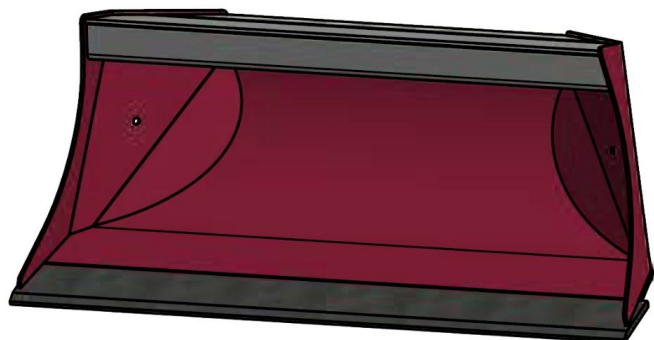

## JST N-PSR2 ROTORTILT PLANERSKOVL (A), B150, S30/150

SKU: JST-6503150000-S30/150

---

### SPECIFIKATIONER / PASSER TIL:

Maskinstørrelse [ton]: 2.0 - 2.8

Ophæng: S30/150

Bredde [mm]: 1500

Volumen (SAE) [L]: 207

Vægt (uden ophæng) [kg]: 91

Åbning [mm]: 463

Åbnings vinkel [°]: 25

Højde [mm]: 390

Specifikationer er vejledende. Billeder kan afvige fra selve produktet og kan være vist med ekstra udstyr eller ophæng. Der tages forbehold for ændringer samt tastefejl.