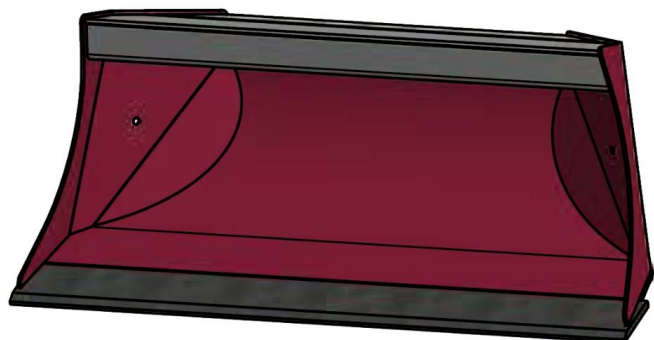

Sylvester A/S

JST N-PSR2 ROTORTILT PLANERSKOVL (A), B100, S30/180

SKU: JST-6503100000-S30/180

SPECIFIKATIONER / PASSER TIL:

Maskinstørrelse [ton]: 2.0 - 2.8

Ophæng: S30/180

Bredde [mm]: 1000

Volumen (SAE) [L]: 127

Vægt (uden ophæng) [kg]: 57

Åbning [mm]: 463

Åbnings vinkel [°]: 25

Højde [mm]: 390

Specifikationer er vejledende. Billeder kan afvige fra selve produktet og kan være vist med ekstra udstyr eller ophæng. Der tages forbehold for ændringer samt tastefejl.