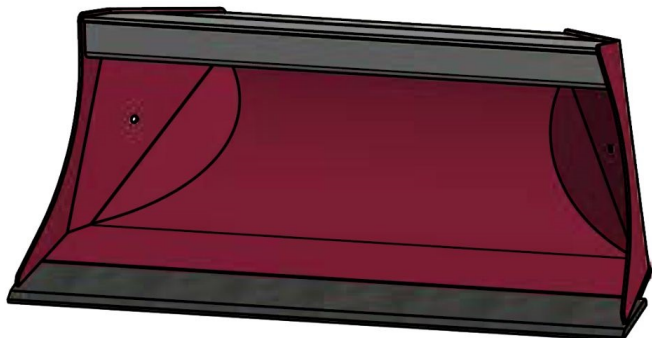

## JST N-PSR2 ROTORTILT PLANERSKOVL (A), B100, S30/150

SKU: JST-6503100000-S30/150

---

### SPECIFIKATIONER / PASSER TIL:

Maskinstørrelse [ton]: 2.0 - 2.8

Ophæng: S30/150

Bredde [mm]: 1000

Volumen (SAE) [L]: 127

Vægt (uden ophæng) [kg]: 57

Åbning [mm]: 463

Åbnings vinkel [°]: 25

Højde [mm]: 390

Specifikationer er vejledende. Billeder kan afvige fra selve produktet og kan være vist med ekstra udstyr eller ophæng. Der tages forbehold for ændringer samt tastefejl.