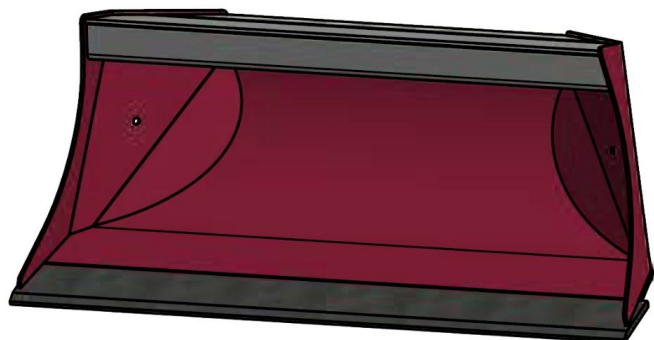

### SPECIFIKATIONER / PASSER TIL:

Maskinstørrelse [ton]: 2.0 - 2.8

Ophæng: MH40

Bredde [mm]: 1000

Volumen (SAE) [L]: 127

Vægt (uden ophæng) [kg]: 57

Åbning [mm]: 463

Åbnings vinkel [°]: 25

Højde [mm]: 390

Specifikationer er vejledende. Billeder kan afvige fra selve produktet og kan være vist med ekstra udstyr eller ophæng. Der tages forbehold for ændringer samt tastefejl.