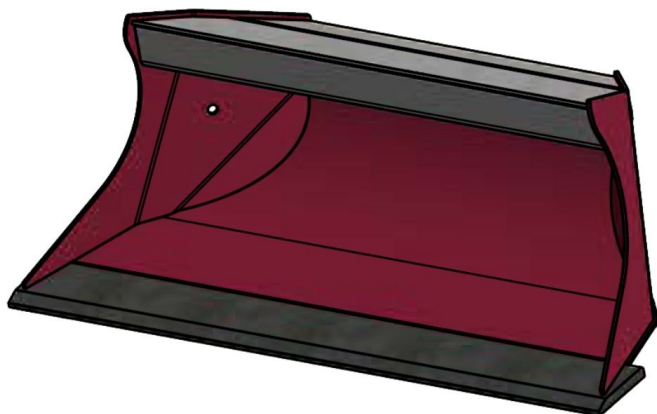

## JST N-PSR1 ROTORTILT PLANERSKOVL (C), B90, S30/180

SKU: JST-6418090000-S30/180

---

### SPECIFIKATIONER / PASSER TIL:

Maskinstørrelse [ton]: 1.4 - 2.0

Ophæng: S30/180

Bredde [mm]:

Specifikationer er vejledende. Billeder kan afvige fra selve produktet og kan være vist med ekstra udstyr eller ophæng. Der tages forbehold for ændringer samt tastefejl.