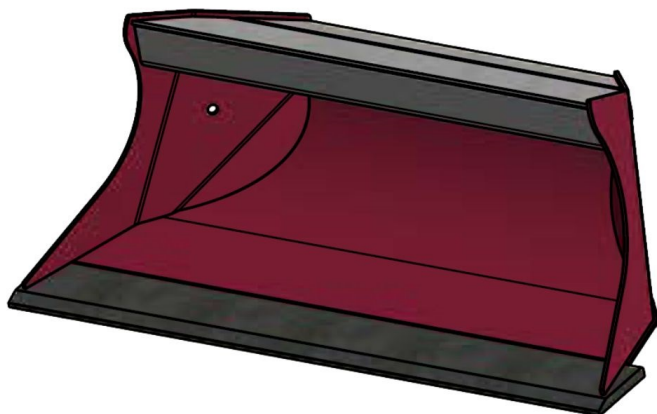

Sylvester A/S

JST N-PSR1 ROTORTILT PLANERSKOVL (C), B90, S30/150

SKU: JST-6418090000-S30/150

SPECIFIKATIONER / PASSER TIL:

Maskinstørrelse [ton]: 1.4 - 2.0

Ophæng: S30/150

Bredde [mm]:

Specifikationer er vejledende. Billeder kan afvige fra selve produktet og kan være vist med ekstra udstyr eller ophæng. Der tages forbehold for ændringer samt tastefejl.