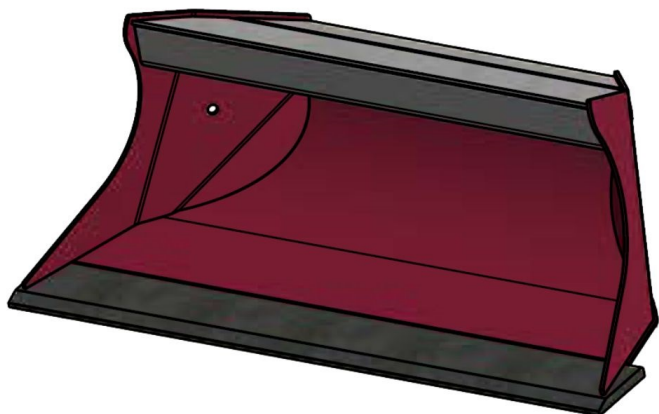

## JST N-PSR1 ROTORTILT PLANERSKOVL (C), B80, S30/180

SKU: JST-6418080000-S30/180

---

### SPECIFIKATIONER / PASSER TIL:

Maskinstørrelse [ton]: 1.4 - 2.0

Ophæng: S30/180

Bredde [mm]:

Specifikationer er vejledende. Billeder kan afvige fra selve produktet og kan være vist med ekstra udstyr eller ophæng. Der tages forbehold for ændringer samt tastefejl.