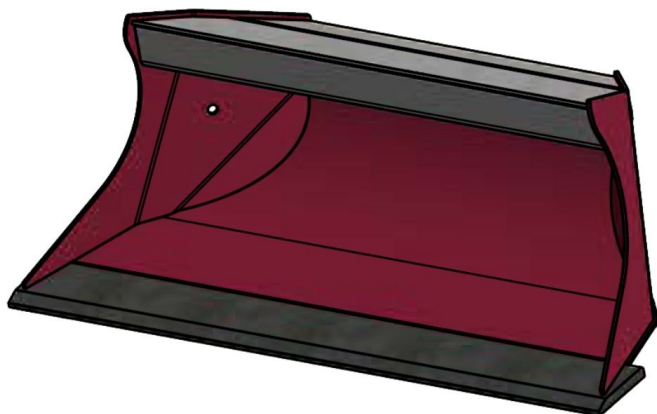

## JST N-PSR1 ROTORTILT PLANERSKOVL (C), B120, S30/180

SKU: JST-6418120000-S30/180

---

### SPECIFIKATIONER / PASSER TIL:

Maskinstørrelse [ton]: 1.4 - 2.0

Ophæng: S30/180

Bredde [mm]:

Specifikationer er vejledende. Billeder kan afvige fra selve produktet og kan være vist med ekstra udstyr eller ophæng. Der tages forbehold for ændringer samt tastefejl.