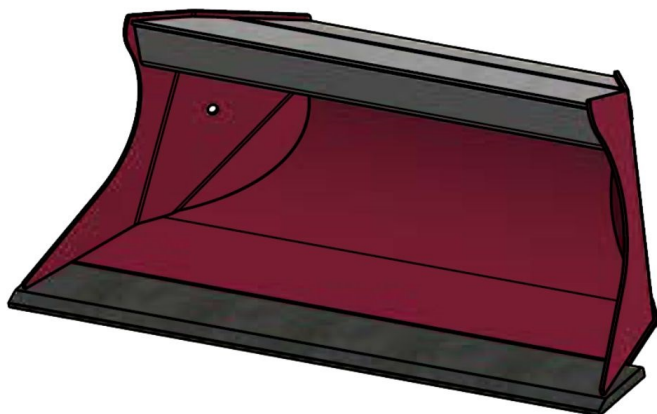

Sylvester ^{A/S}

JST N-PSR1 ROTORTILT PLANERSKOVL (C), B110, S30/150

SKU: JST-6418110000-S30/150

SPECIFIKATIONER / PASSER TIL:

Maskinstørrelse [ton]: 1.4 - 2.0

Ophæng: S30/150

Bredde [mm]:

Specifikationer er vejledende. Billeder kan afvige fra selve produktet og kan være vist med ekstra udstyr eller ophæng. Der tages forbehold for ændringer samt tastefejl.