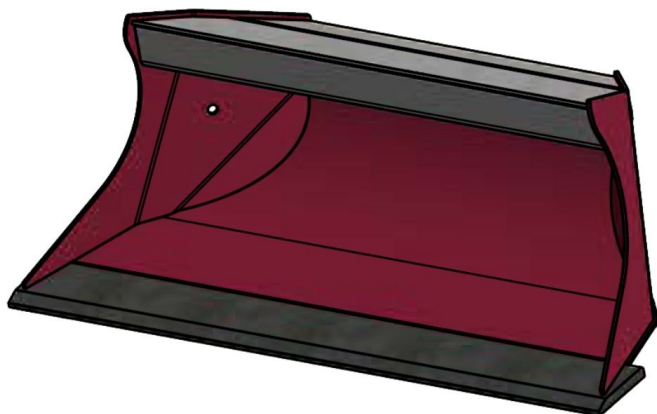

## JST N-PSR1 ROTORTILT PLANERSKOVL (C), B100, S30/150

SKU: JST-6418100000-S30/150

---

### SPECIFIKATIONER / PASSER TIL:

Maskinstørrelse [ton]: 1.4 - 2.0

Ophæng: S30/150

Bredde [mm]:

Specifikationer er vejledende. Billeder kan afvige fra selve produktet og kan være vist med ekstra udstyr eller ophæng. Der tages forbehold for ændringer samt tastefejl.