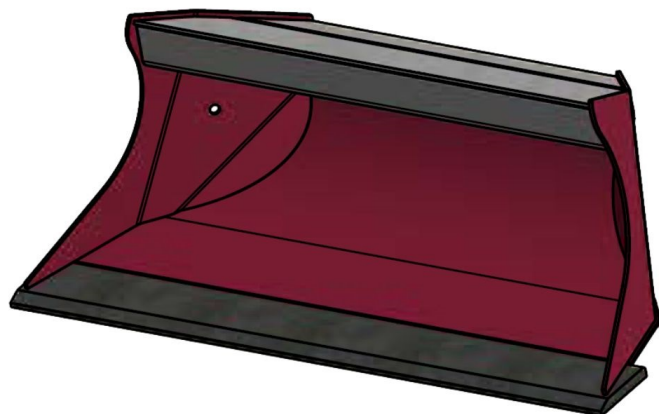

## JST N-PSR1 ROTORTILT PLANERSKOVL (B), B80, S30/150

SKU: JST-6404080000-S30/150

---

### SPECIFIKATIONER / PASSER TIL:

Maskinstørrelse [ton]: 1.4 - 2.0

Ophæng: S30/150

Bredde [mm]: 800

Volumen (SAE) [L]: 62

Vægt (uden ophæng) [kg]: 33

Åbning [mm]: 410

Åbnings vinkel [°]: 25

Højde [mm]: 335

Specifikationer er vejledende. Billeder kan afvige fra selve produktet og kan være vist med ekstra udstyr eller ophæng. Der tages forbehold for ændringer samt tastefejl.