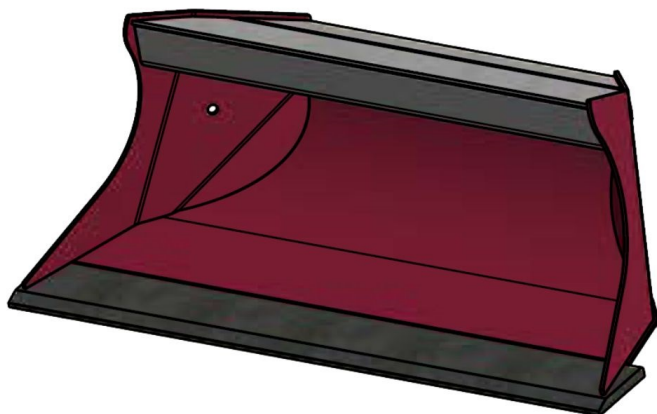

Sylvester A/S

JST N-PSR1 ROTORTILT PLANERSKOVL (B), B120, S30/150

SKU: JST-6404120000-S30/150

SPECIFIKATIONER / PASSER TIL:

Maskinstørrelse [ton]: 1.4 - 2.0

Ophæng: S30/150

Bredde [mm]: 1200

Volumen (SAE) [L]: 117

Vægt (uden ophæng) [kg]: 51

Åbning [mm]: 410

Åbnings vinkel [°]: 25

Højde [mm]: 335

Specifikationer er vejledende. Billeder kan afvige fra selve produktet og kan være vist med ekstra udstyr eller ophæng. Der tages forbehold for ændringer samt tastefejl.