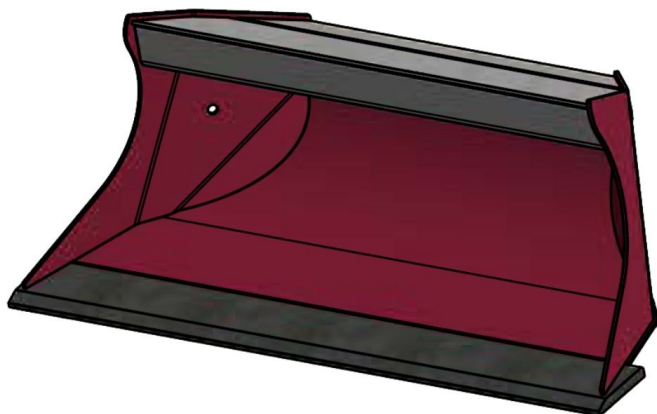

Sylvester A/S

JST N-PSR1 ROTORTILT PLANERSKOVL (B), B110, S30/180

SKU: JST-6404110000-S30/180

SPECIFIKATIONER / PASSER TIL:

Maskinstørrelse [ton]: 1.4 - 2.0

Ophæng: S30/180

Bredde [mm]: 1100

Volumen (SAE) [L]: 97

Vægt (uden ophæng) [kg]: 46

Åbning [mm]: 410

Åbnings vinkel [°]: 25

Højde [mm]: 335

Specifikationer er vejledende. Billeder kan afvige fra selve produktet og kan være vist med ekstra udstyr eller ophæng. Der tages forbehold for ændringer samt tastefejl.