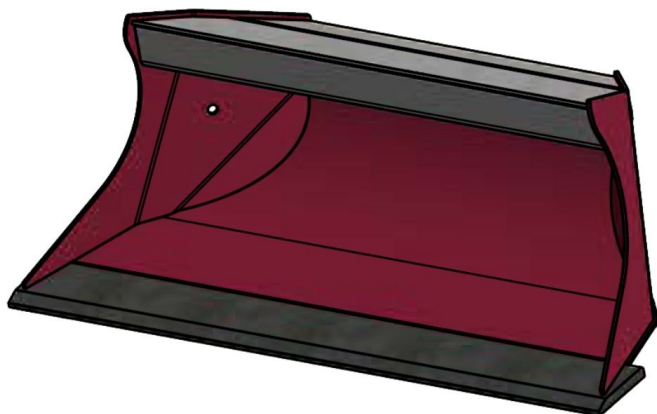

## JST N-PSR1 ROTORTILT PLANERSKOVL (B), B110, S30/150

SKU: JST-6404110000-S30/150

---

### SPECIFIKATIONER / PASSER TIL:

Maskinstørrelse [ton]: 1.4 - 2.0

Ophæng: S30/150

Bredde [mm]: 1100

Volumen (SAE) [L]: 97

Vægt (uden ophæng) [kg]: 46

Åbning [mm]: 410

Åbnings vinkel [°]: 25

Højde [mm]: 335

Specifikationer er vejledende. Billeder kan afvige fra selve produktet og kan være vist med ekstra udstyr eller ophæng. Der tages forbehold for ændringer samt tastefejl.