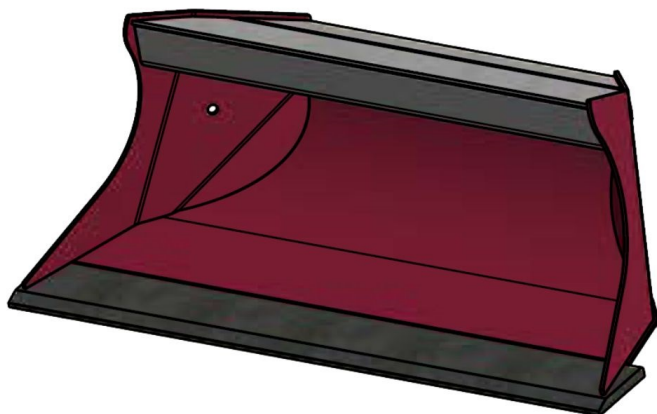

## JST N-PSR1 ROTORTILT PLANERSKOVL (B), B100, S30/180

SKU: JST-6404100000-S30/180

---

### SPECIFIKATIONER / PASSER TIL:

Maskinstørrelse [ton]: 1.4 - 2.0

Ophæng: S30/180

Bredde [mm]: 1000

Volumen (SAE) [L]: 86

Vægt (uden ophæng) [kg]: 42

Åbning [mm]: 410

Åbnings vinkel [°]: 25

Højde [mm]: 335

Specifikationer er vejledende. Billeder kan afvige fra selve produktet og kan være vist med ekstra udstyr eller ophæng. Der tages forbehold for ændringer samt tastefejl.