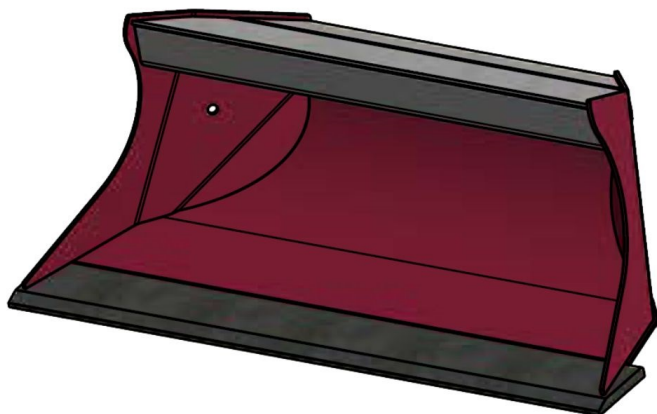

Sylvester A/S

JST N-PSR1 ROTORTILT PLANERSKOVL (B), B100, S30/150

SKU: JST-6404100000-S30/150

SPECIFIKATIONER / PASSER TIL:

Maskinstørrelse [ton]: 1.4 - 2.0

Ophæng: S30/150

Bredde [mm]: 1000

Volumen (SAE) [L]: 86

Vægt (uden ophæng) [kg]: 42

Åbning [mm]: 410

Åbnings vinkel [°]: 25

Højde [mm]: 335

Specifikationer er vejledende. Billeder kan afvige fra selve produktet og kan være vist med ekstra udstyr eller ophæng. Der tages forbehold for ændringer samt tastefejl.