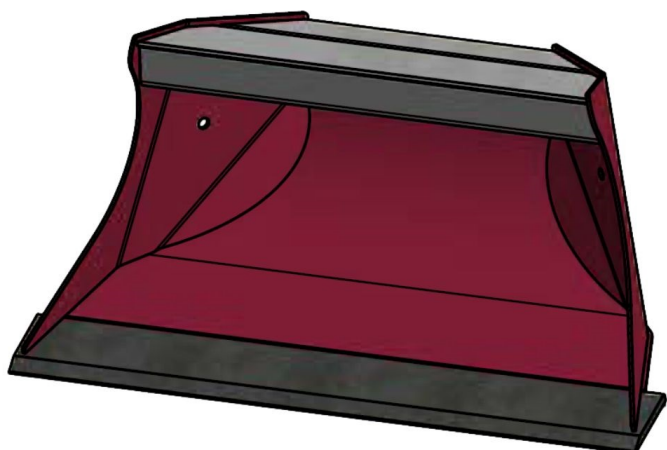

Sylvester A/S

JST N-PSR0 ROTORTILT PLANERSKOVL (B), B90, S30/150

SKU: JST-6304090000-S30/150

SPECIFIKATIONER / PASSER TIL:

Maskinstørrelse [ton]: 0.8 - 1.4

Ophæng: S30/150

Bredde [mm]: 900

Volumen (SAE) [L]: 71

Vægt (uden ophæng) [kg]: 30

Åbning [mm]: 412

Åbnings vinkel [°]: 25

Højde [mm]: 335

Specifikationer er vejledende. Billeder kan afvige fra selve produktet og kan være vist med ekstra udstyr eller ophæng. Der tages forbehold for ændringer samt tastefejl.