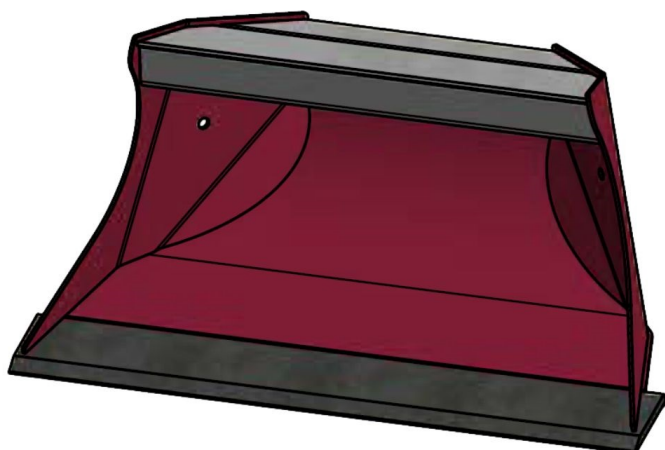

Sylvester A/S

JST N-PSR0 ROTORTILT PLANERSKOVL (B), B80, S30/150

SKU: JST-6304080000-S30/150

SPECIFIKATIONER / PASSER TIL:

Maskinstørrelse [ton]: 0.8 - 1.4

Ophæng: S30/150

Bredde [mm]: 800

Volumen (SAE) [L]: 59

Vægt (uden ophæng) [kg]: 27

Åbning [mm]: 412

Åbnings vinkel [°]: 25

Højde [mm]: 335

Specifikationer er vejledende. Billeder kan afvige fra selve produktet og kan være vist med ekstra udstyr eller ophæng. Der tages forbehold for ændringer samt tastefejl.