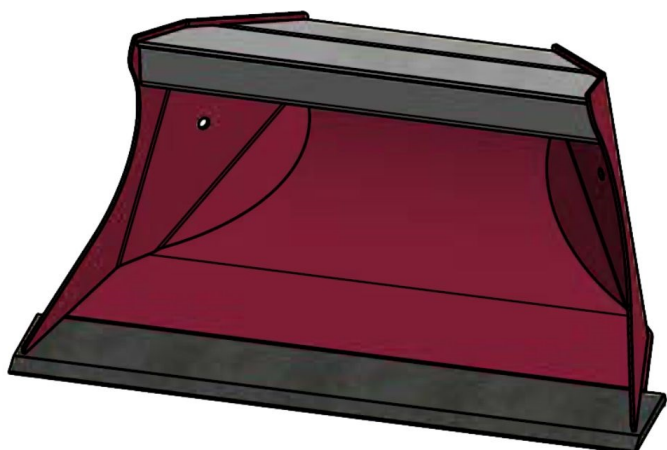

## JST N-PSR0 ROTORTILT PLANERSKOVL (B), B100, S30/150

SKU: JST-6304100000-S30/150

---

### SPECIFIKATIONER / PASSER TIL:

Maskinstørrelse [ton]: 0.8 - 1.4

Ophæng: S30/150

Bredde [mm]: 1000

Volumen (SAE) [L]: 83

Vægt (uden ophæng) [kg]: 34

Åbning [mm]: 412

Åbnings vinkel [°]: 25

Højde [mm]: 335

Specifikationer er vejledende. Billeder kan afvige fra selve produktet og kan være vist med ekstra udstyr eller ophæng. Der tages forbehold for ændringer samt tastefejl.