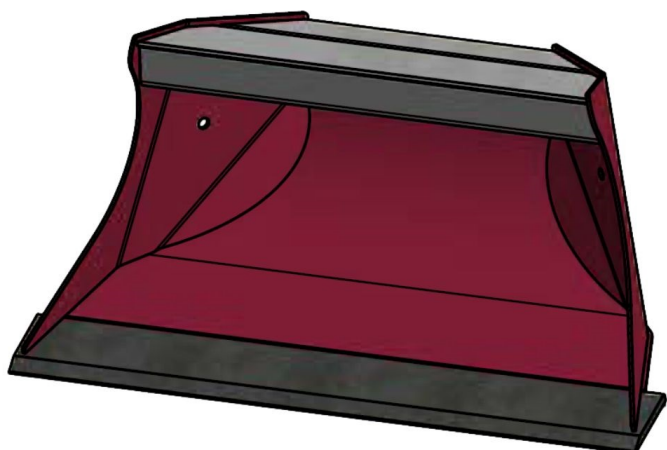

## JST N-PSR0 ROTORTILT PLANERSKOVL (A), B90, S30/150

SKU: JST-6303090000-S30/150

---

### SPECIFIKATIONER / PASSER TIL:

Maskinstørrelse [ton]: 0.8 - 1.4

Ophæng: S30/150

Bredde [mm]: 900

Volumen (SAE) [L]: 62

Vægt (uden ophæng) [kg]: 29

Åbning [mm]: 343

Åbnings vinkel [°]: 25

Højde [mm]: 292

Specifikationer er vejledende. Billeder kan afvige fra selve produktet og kan være vist med ekstra udstyr eller ophæng. Der tages forbehold for ændringer samt tastefejl.