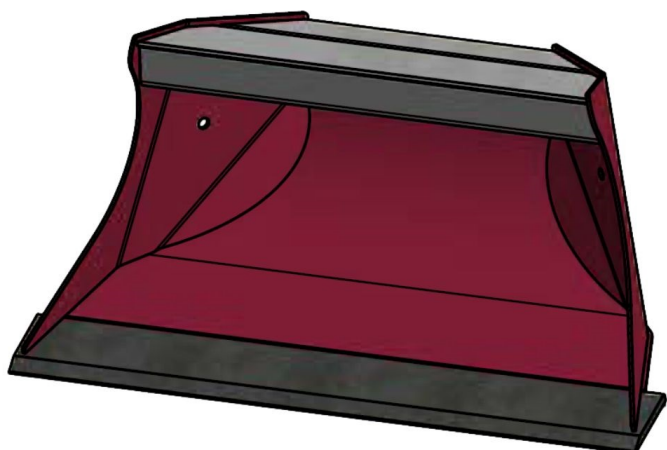

Sylvester A/S

JST N-PSR0 ROTORTILT PLANERSKOVL (A), B120, S30/150

SKU: JST-6303120000-S30/150

SPECIFIKATIONER / PASSER TIL:

Maskinstørrelse [ton]: 0.8 - 1.4

Ophæng: S30/150

Bredde [mm]: 1200

Volumen (SAE) [L]: 88

Vægt (uden ophæng) [kg]: 39

Åbning [mm]: 343

Åbnings vinkel [°]: 25

Højde [mm]: 292

Specifikationer er vejledende. Billeder kan afvige fra selve produktet og kan være vist med ekstra udstyr eller ophæng. Der tages forbehold for ændringer samt tastefejl.